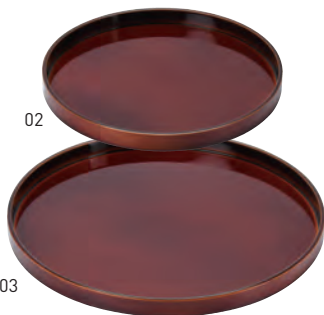

尺0丸盆 ナチュラル

19-420-01(17280) 2,900円
約φ30×H2cm

春慶塗丸盆

19-420-02(17281) 8寸 6,600円
約φ24×H2cm
19-420-03(17282) 尺0 7,850円
約φ30×H2cm

白木丸盆 8寸

19-420-04(17285) 3,900円
約φ24×H2cm

カシュ黒塗丸盆 8寸

19-420-05(17284) 6,000円
約φ24×H2cm

本漆長手盆

19-420-06(17264) 1,050円
約26×18×H2.5cm

本漆角盆

19-420-07(17263) 2,100円
約30×30×H2cm

本漆丸盆

19-420-08(17262) 2,000円
約φ30×H2cm

栓・会席盆

19-420-09(17204) 小 3,800円
約30×30×H1.9cm / 内寸約28.3×28.3×H1.1cm
19-420-10(17205) 中 4,200円
約33×33×H1.9cm / 内寸約31×31×H1.1cm
19-420-11(17206) 大 4,500円
約36×36×H1.9cm / 内寸約34.3×34.3×H1.1cm

ひのき会席膳

19-420-12(17215) 尺〇 6,300円
約30×30×H1.8cm / 内寸約27.7×27.7×H0.6cm
19-420-13(17216) 尺一 6,900円
約33×33×H1.8cm / 内寸約30.6×30.6×H0.6cm
19-420-14(17217) 尺二 7,600円
約36×36×H1.8cm / 内寸約33.8×33.8×H0.6cm

受注 積重